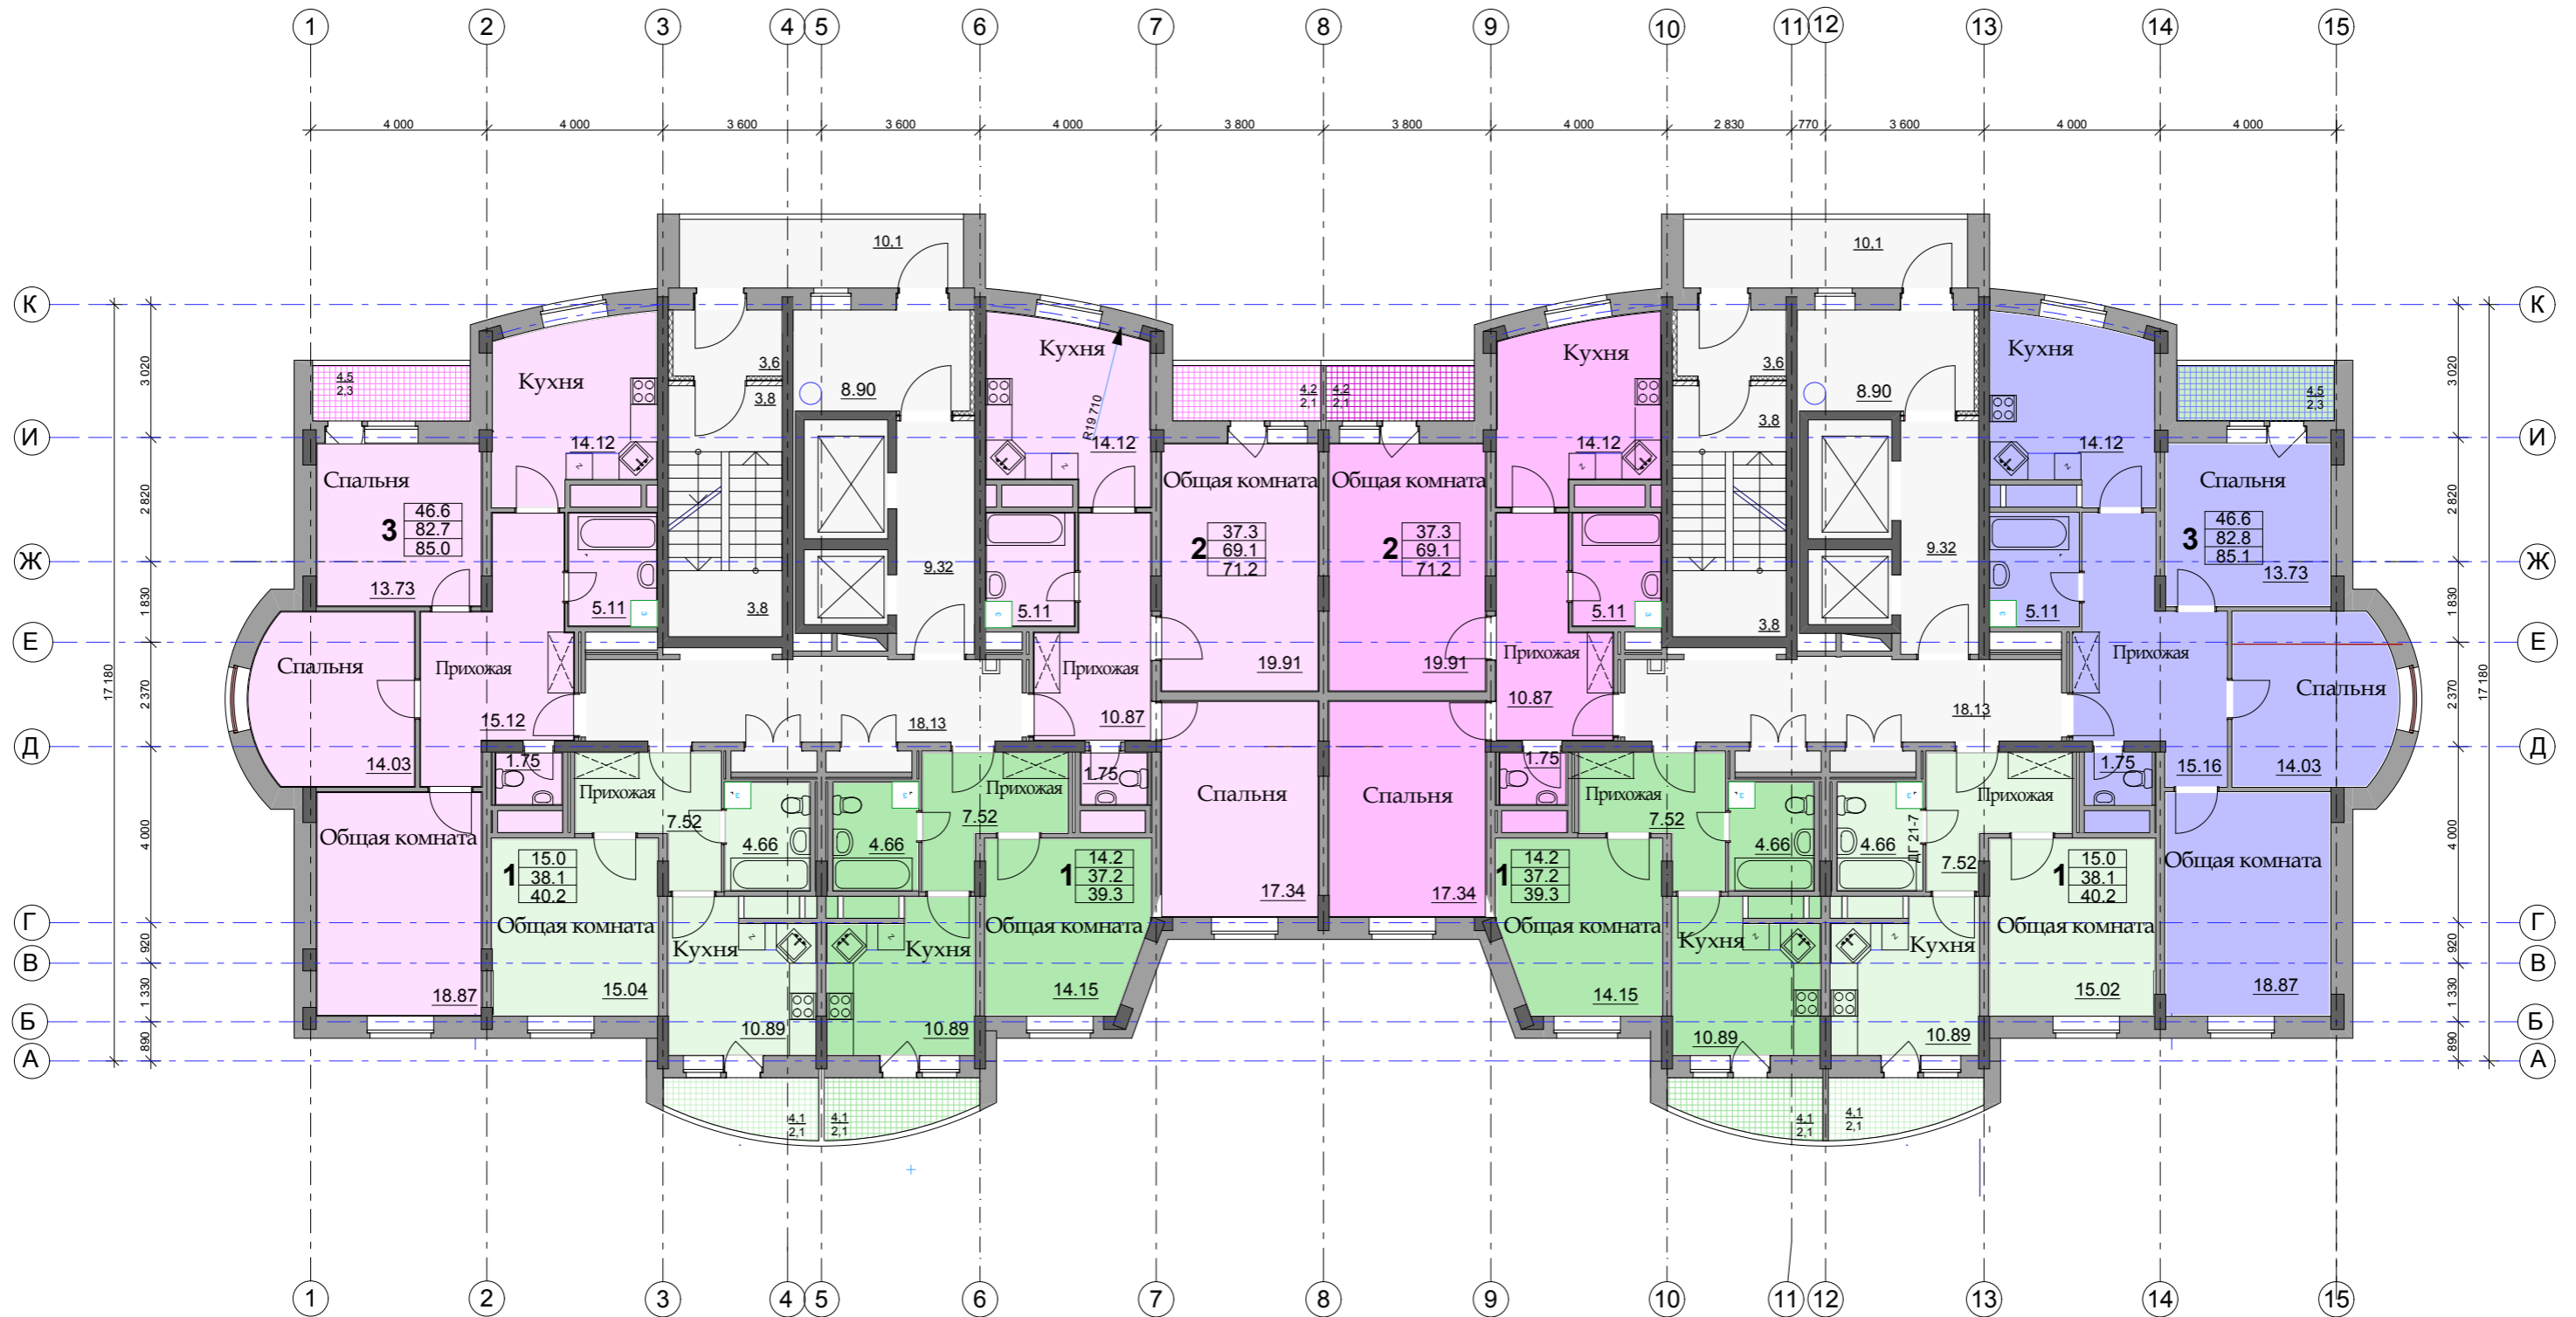

План 5-15 этажей

Условные обозначения:

- однокомнатная квартира
- двухкомнатная квартира
- трехкомнатная квартира
- Помещения общего пользования жильцов

Количество комнат

1	15.0	Жилая площадь квартиры (сумма жилых комнат)
	38.1	Площадь квартиры (сумма всех помещений)
	40.2	Общая площадь квартиры (пл-дь квартиры плюс лоджии с коэфф. 0,5)